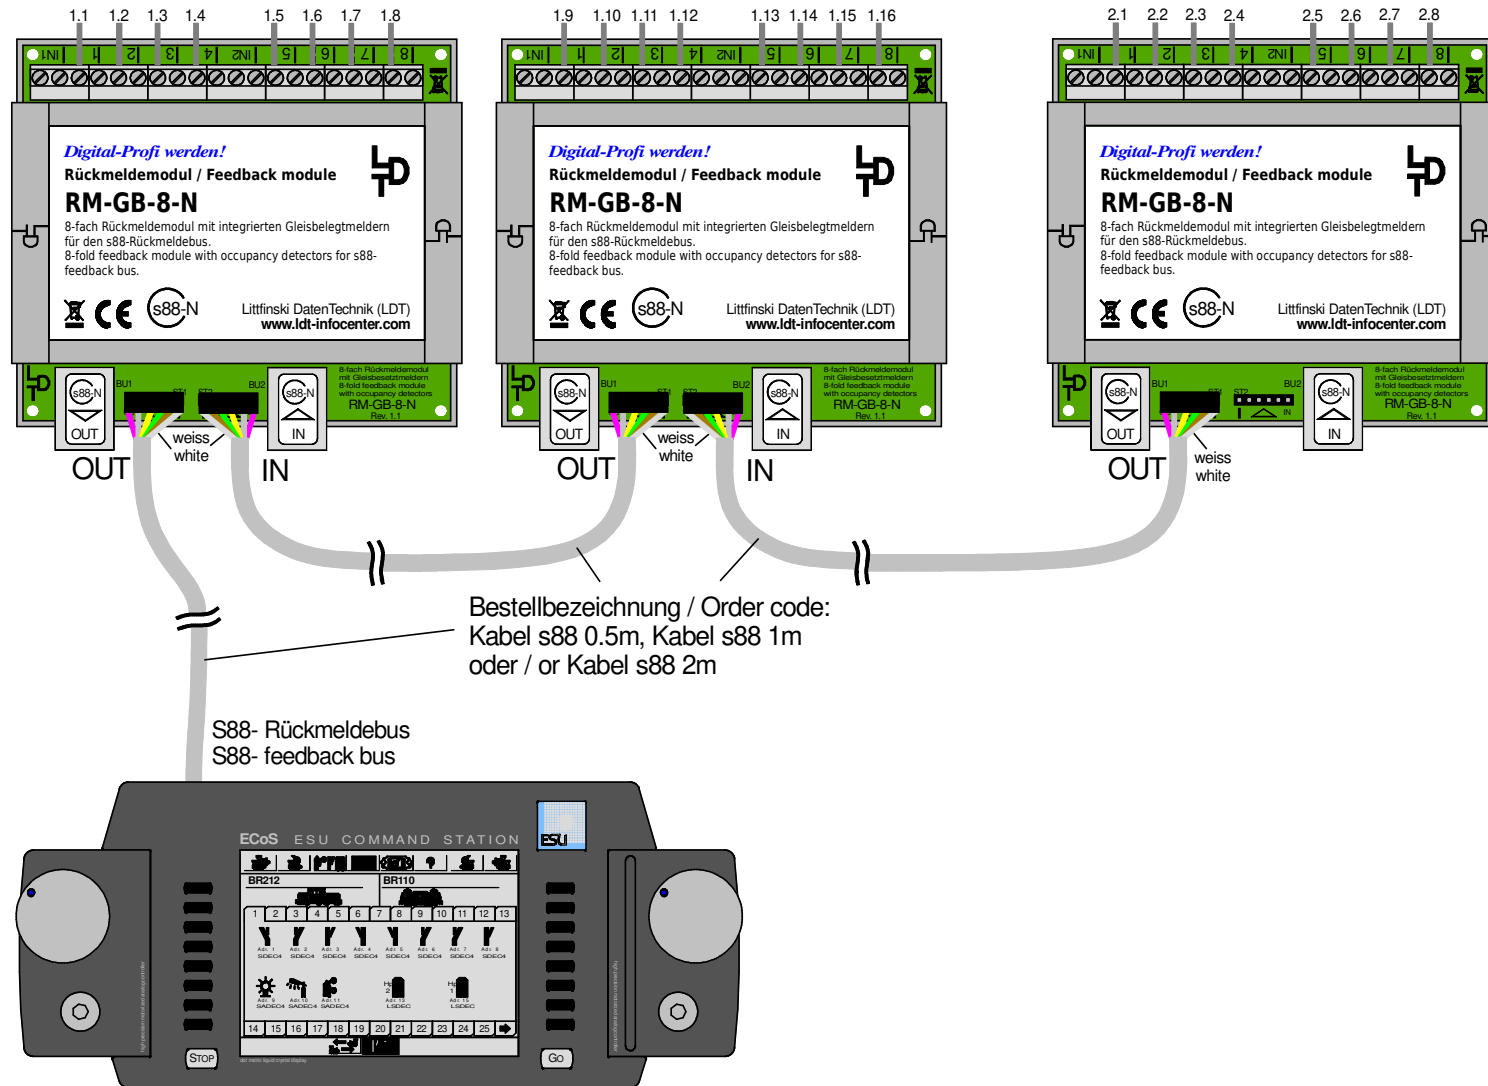

Nummerierung der Rückmeldeeingänge (RM-GB-8-N) / s88-Standardkabel

Numbering the feedback registrations (RM-GB-8-N) / s88 standard cable

Technische Änderungen und Irrtum vorbehalten.
 Subject to technical changes and errors.