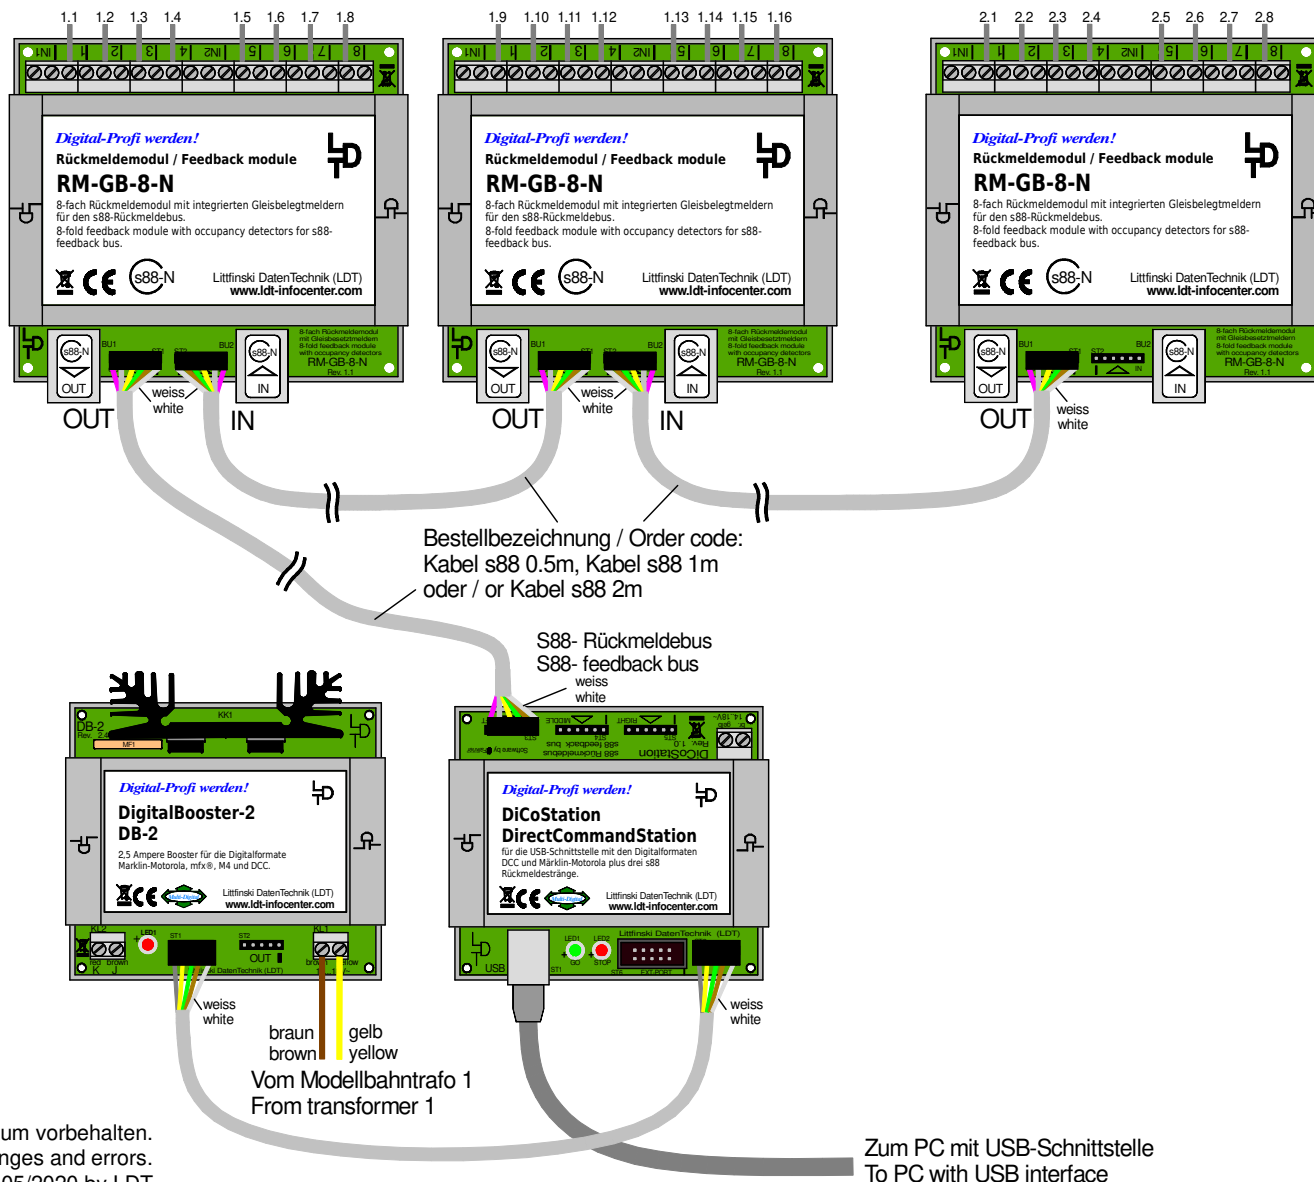

# Nummerierung der Rückmeldeeingänge (RM-GB-8-N) / s88-Standardkabel

## Numbering the feedback registrations (RM-GB-8-N) / s88 standard cable

Technische Änderungen und Irrtum vorbehalten.  
Subject to technical changes and errors.  
© 05/2020 by LDT