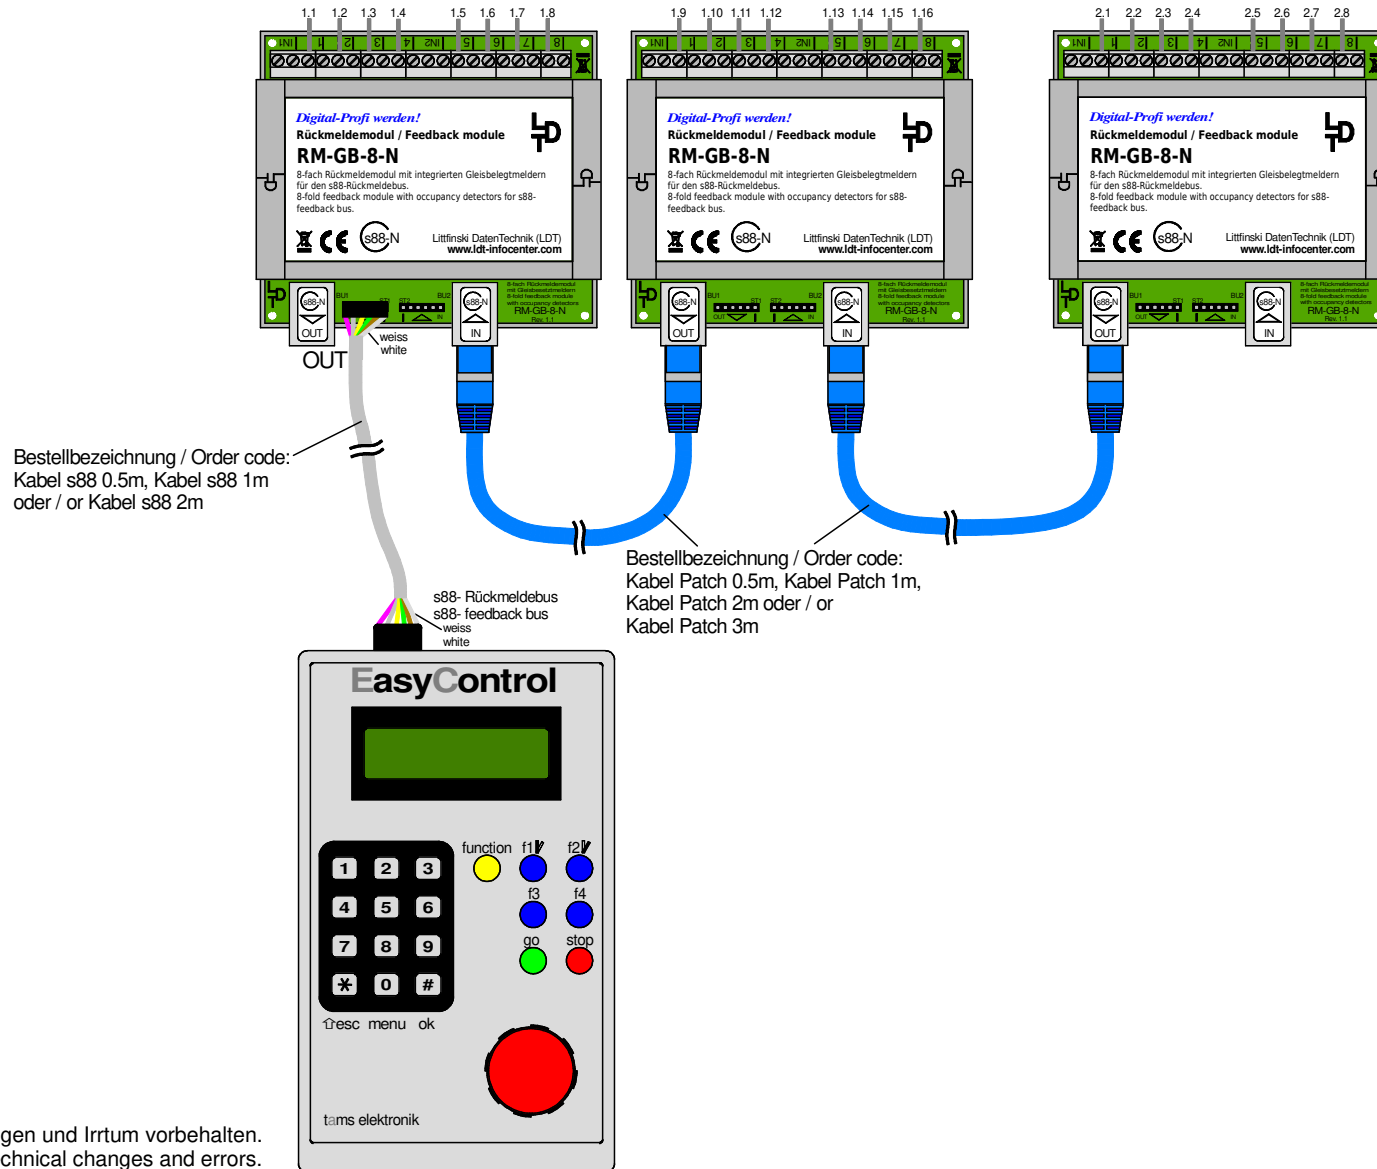

# Nummerierung der Rückmeldeeingänge (RM-GB-8-N) / Patch-Kabel nach s88-N

## Numbering the feedback registrations (RM-GB-8-N) / patch-cable to s88-N

Technische Änderungen und Irrtum vorbehalten.  
 Subject to technical changes and errors.

© 04/2020 by LDT