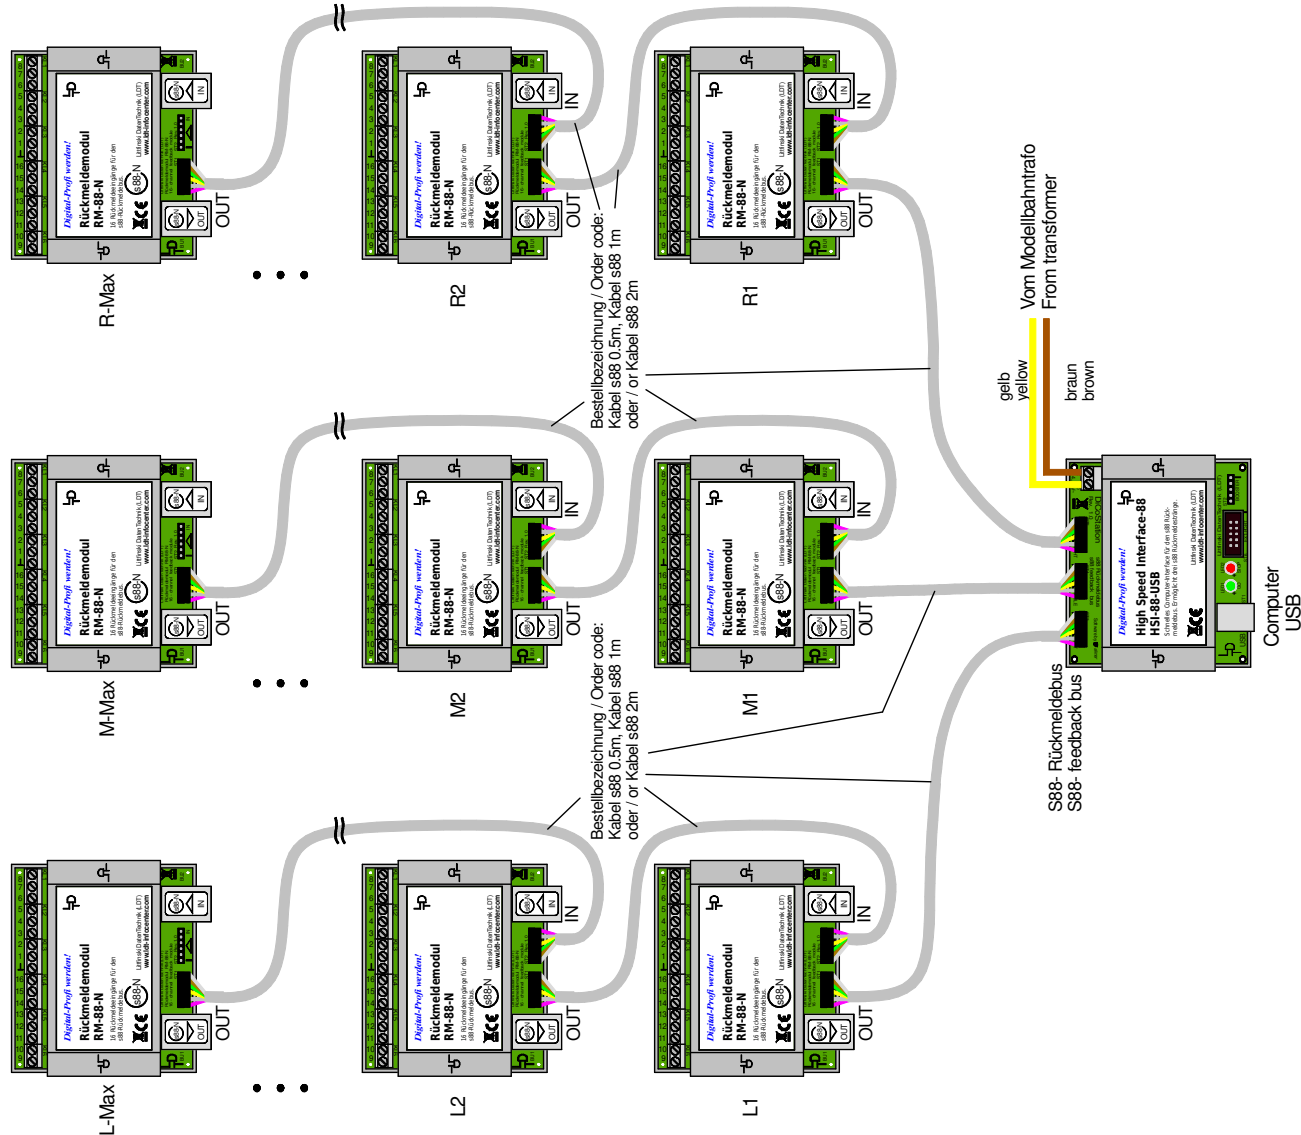

# HSI-88-USB: Nummerierung der Rückmeldemodule (RM-88-N) / s88-Standardkabel

## HSI-88-USB: Numbering the feedback modules (RM-88-N) / s88-standard cable

Technische Änderungen und Irrtum vorbehalten.  
Subject to technical changes and errors.

© 05/2020 by LTD