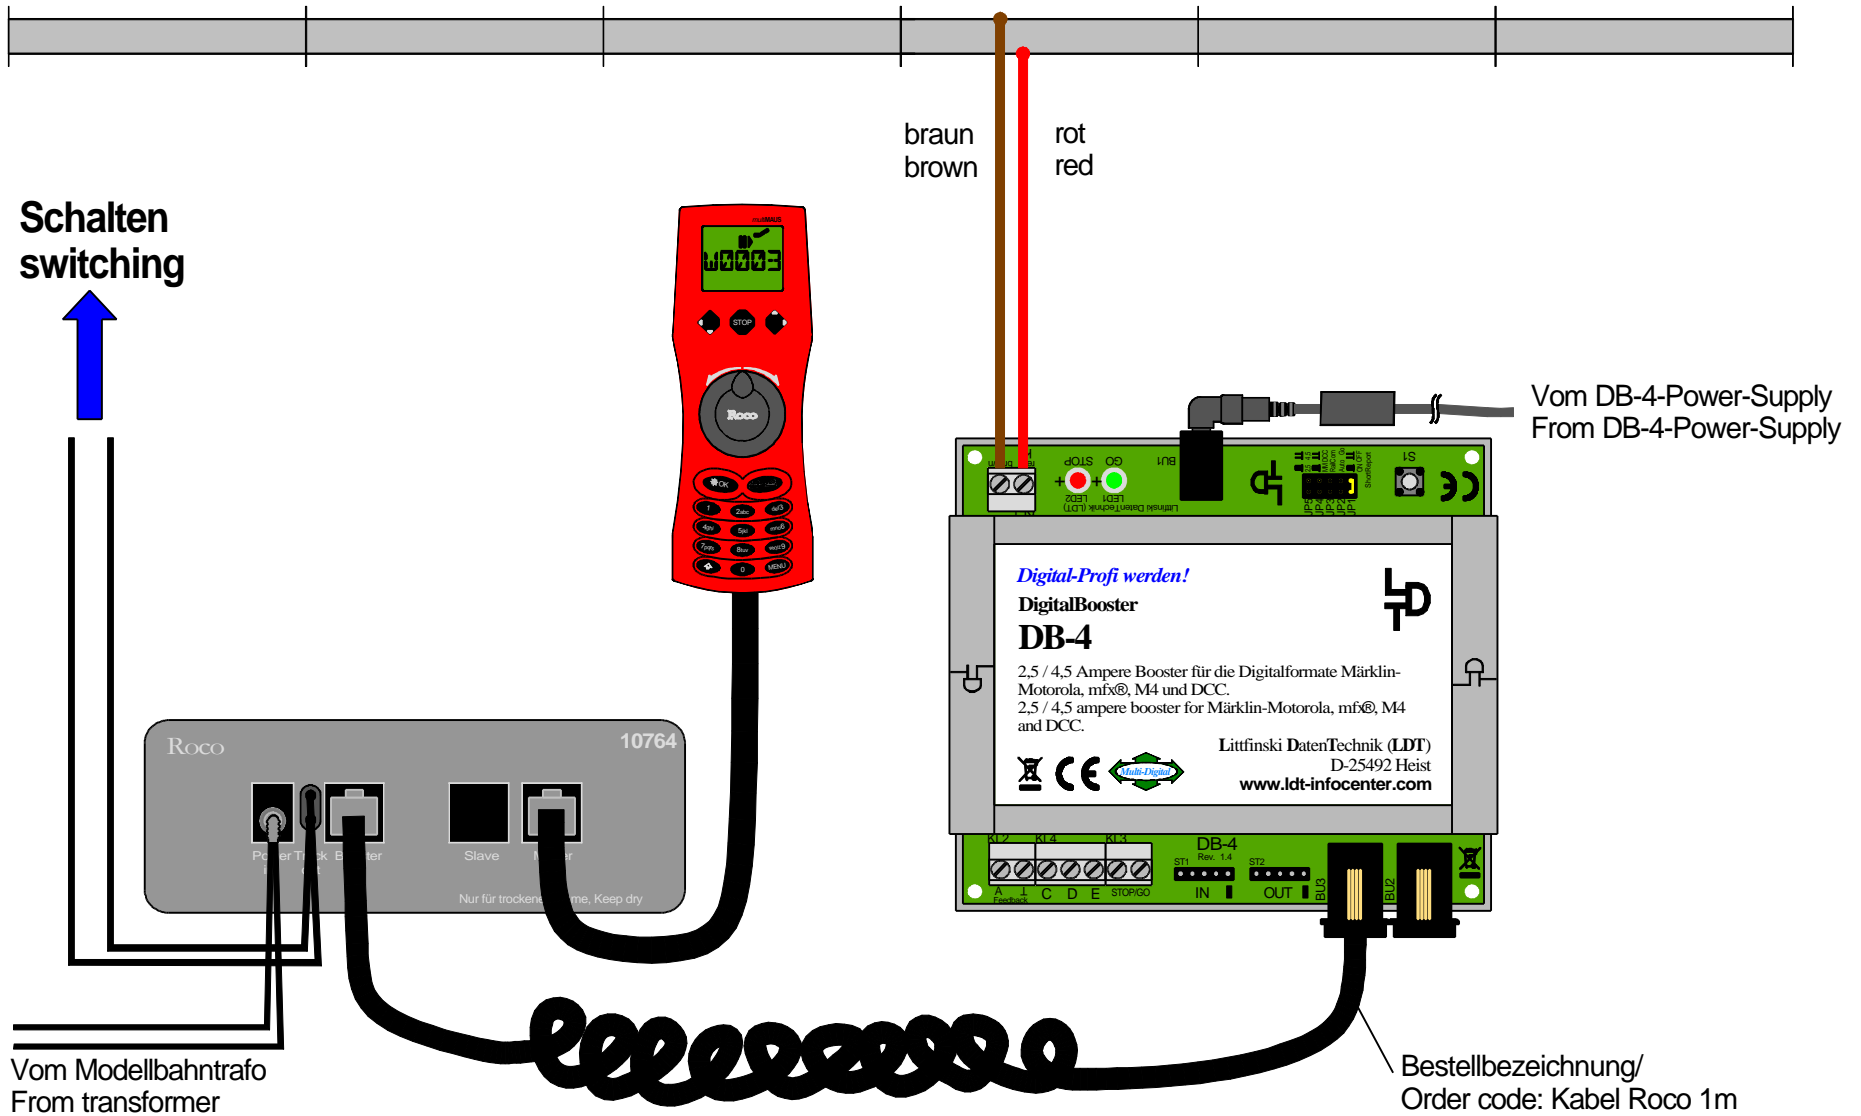

**Roco Digitalzentralen 10761 / 10764 (2-Leiter Gleis): DigitalBooster DB-4 über Roco-Boosterbus anschließen**  
**Roco command station 10761 / 10764 (2-rail conductor): Connecting the DigitalBooster DB-4 via Roco-booster bus**