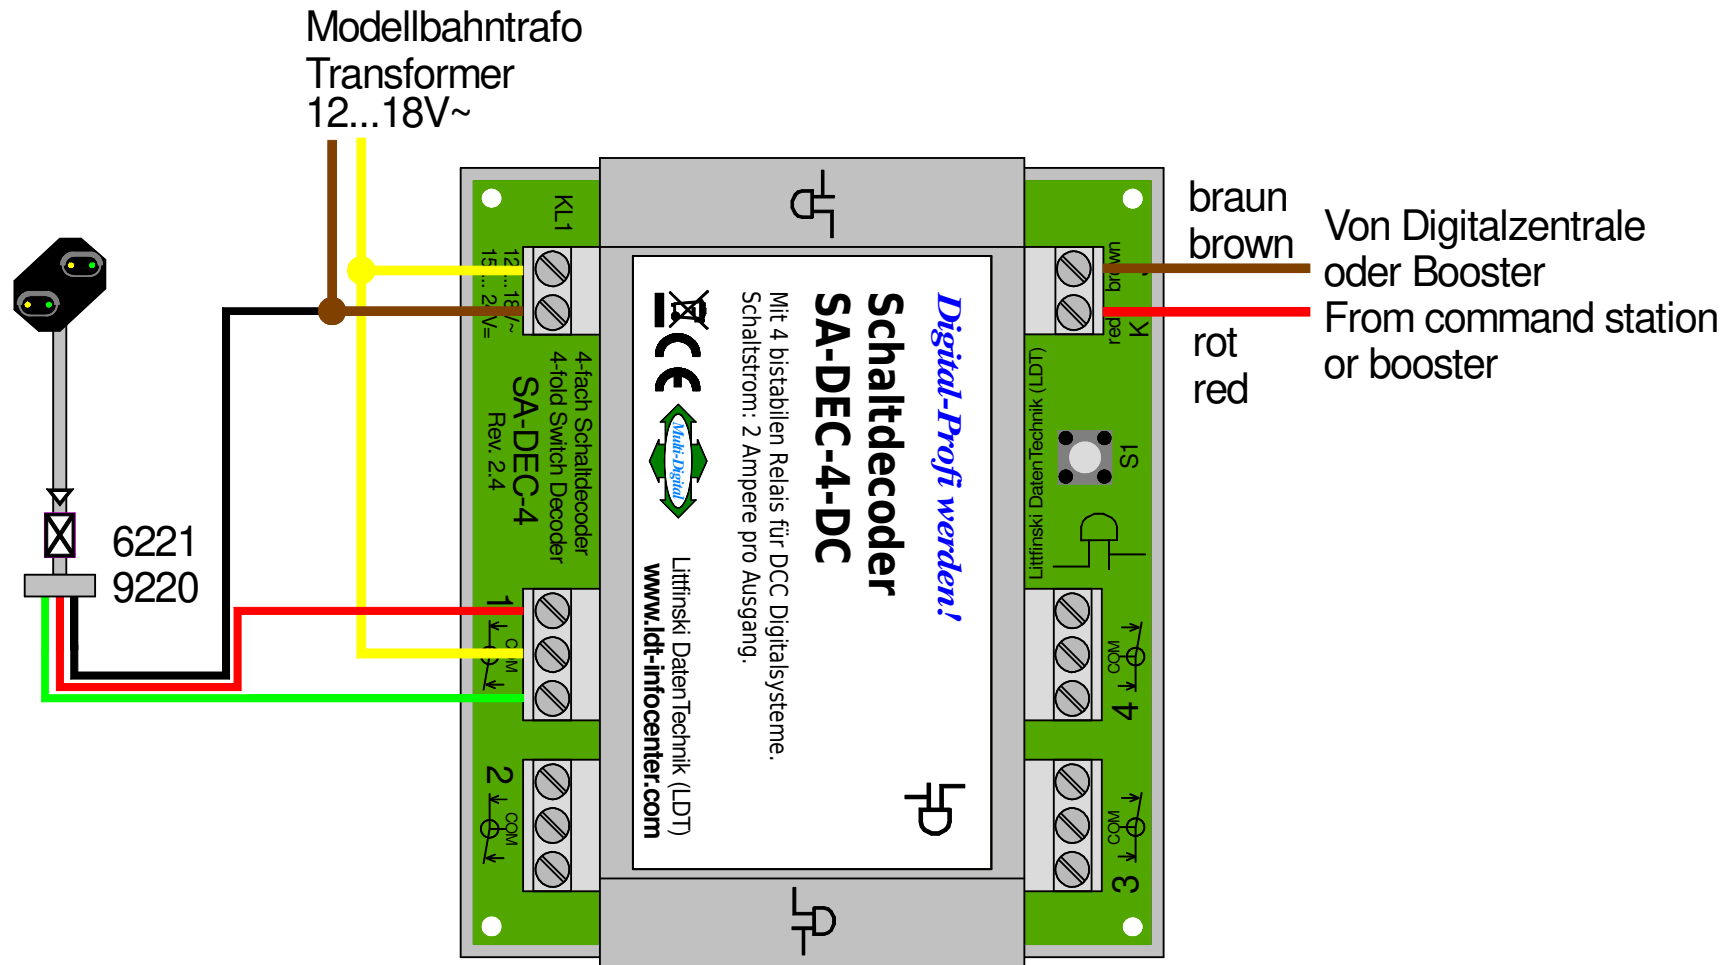

Fleischmann Lichtsignal 6221 / 9220 digital stellen

Digital control of Fleischmann Light Signal 6221 / 9220

Technische Änderungen und Irrtum vorbehalten.
 Subject to technical changes and errors.

© 03/2022 by LDT