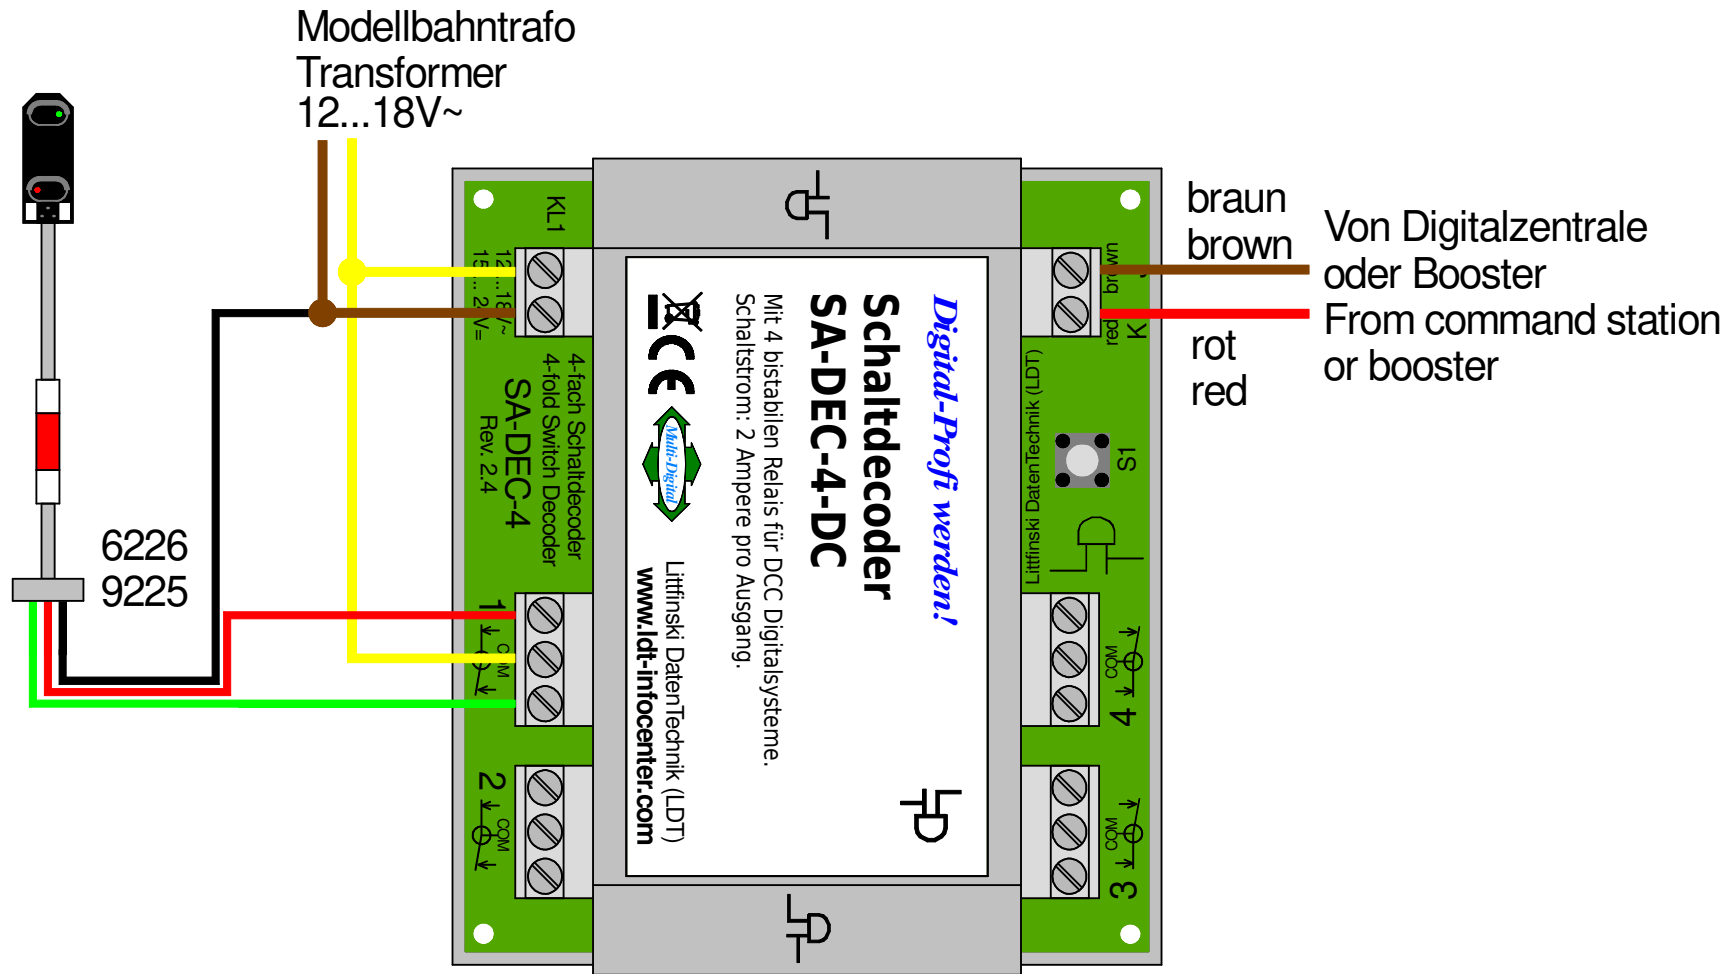

Fleischmann Lichtsignal 6226 / 9225 digital stellen

Digital control of Fleischmann Light Signal 6226 / 9225

Technische Änderungen und Irrtum vorbehalten.
Subject to technical changes and errors.

© 03/2022 by LDT