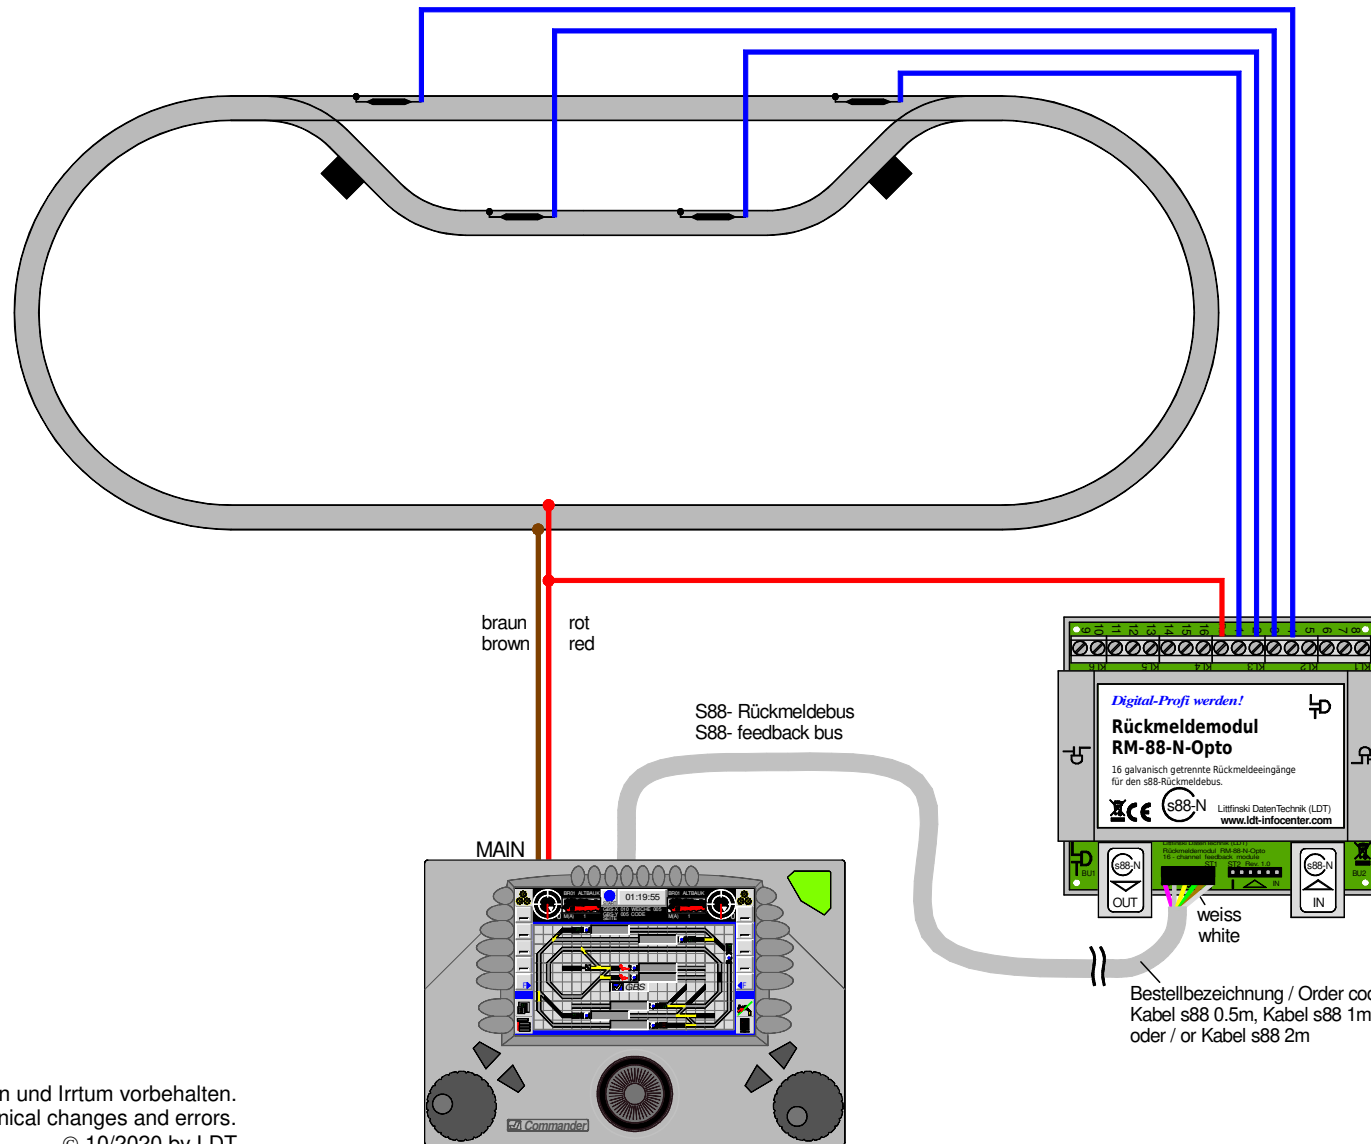

# Reedkontakte zur Rückmeldung (Opto) / s88-Standardkabel Reed contacts for feedback (opto) / s88 standard cable

Bestellbezeichnung / Order code:  
 Kabel s88 0.5m, Kabel s88 1m  
 oder / or Kabel s88 2m