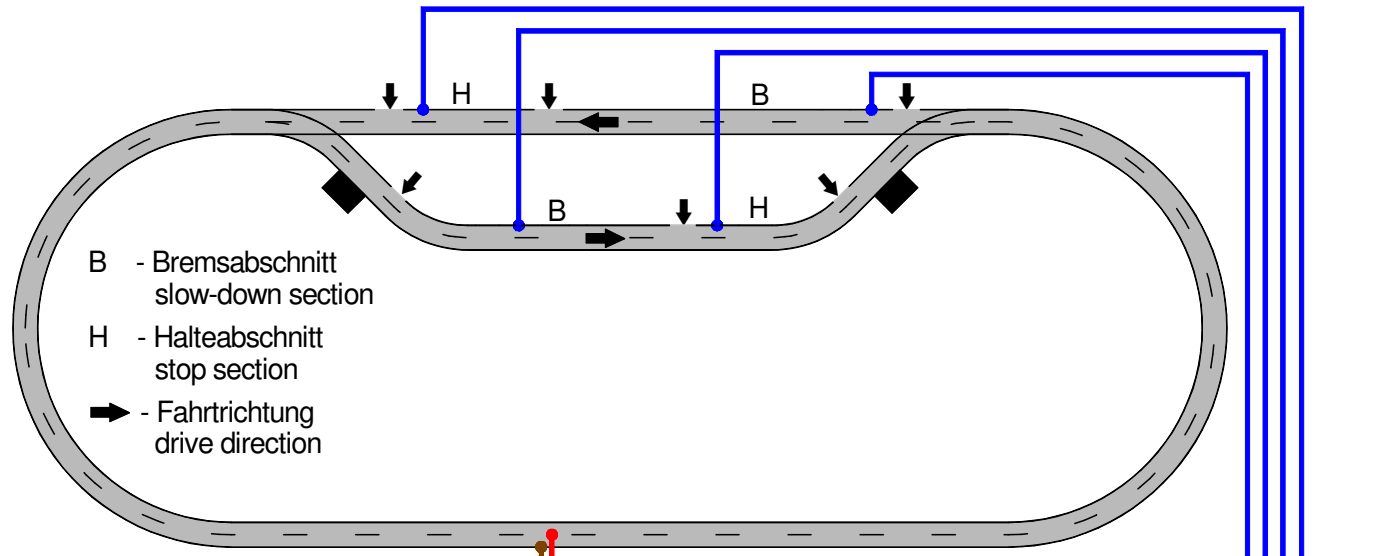

# Gleisbelegmeldung über Kontaktgleise (Standard) / s88-Standardkabel Track occupancy feedback via contact tracks (standard) / s88 standard cable

Bestellbezeichnung / Order code:  
 Kabel s88 0,5m, Kabel s88 1m  
 oder / or Kabel s88 2m