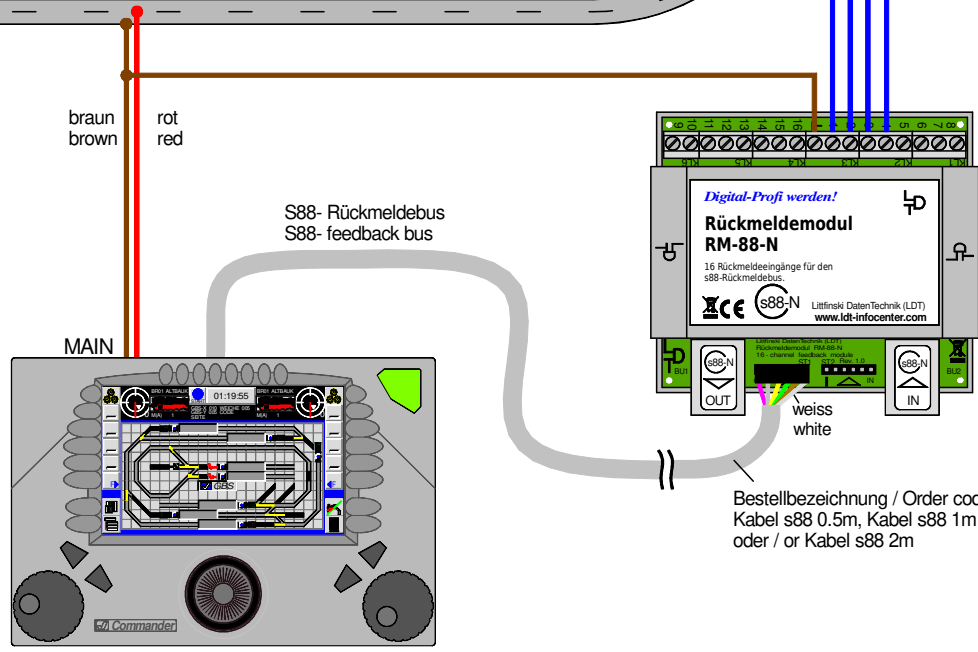

# Gleisbelegmeldung über Kontaktgleise (Standard) / s88-Standardkabel Track occupancy feedback via contact tracks (standard) / s88 standard cable

Bestellbezeichnung / Order code:  
 Kabel s88 0,5m, Kabel s88 1m  
 oder / or Kabel s88 2m