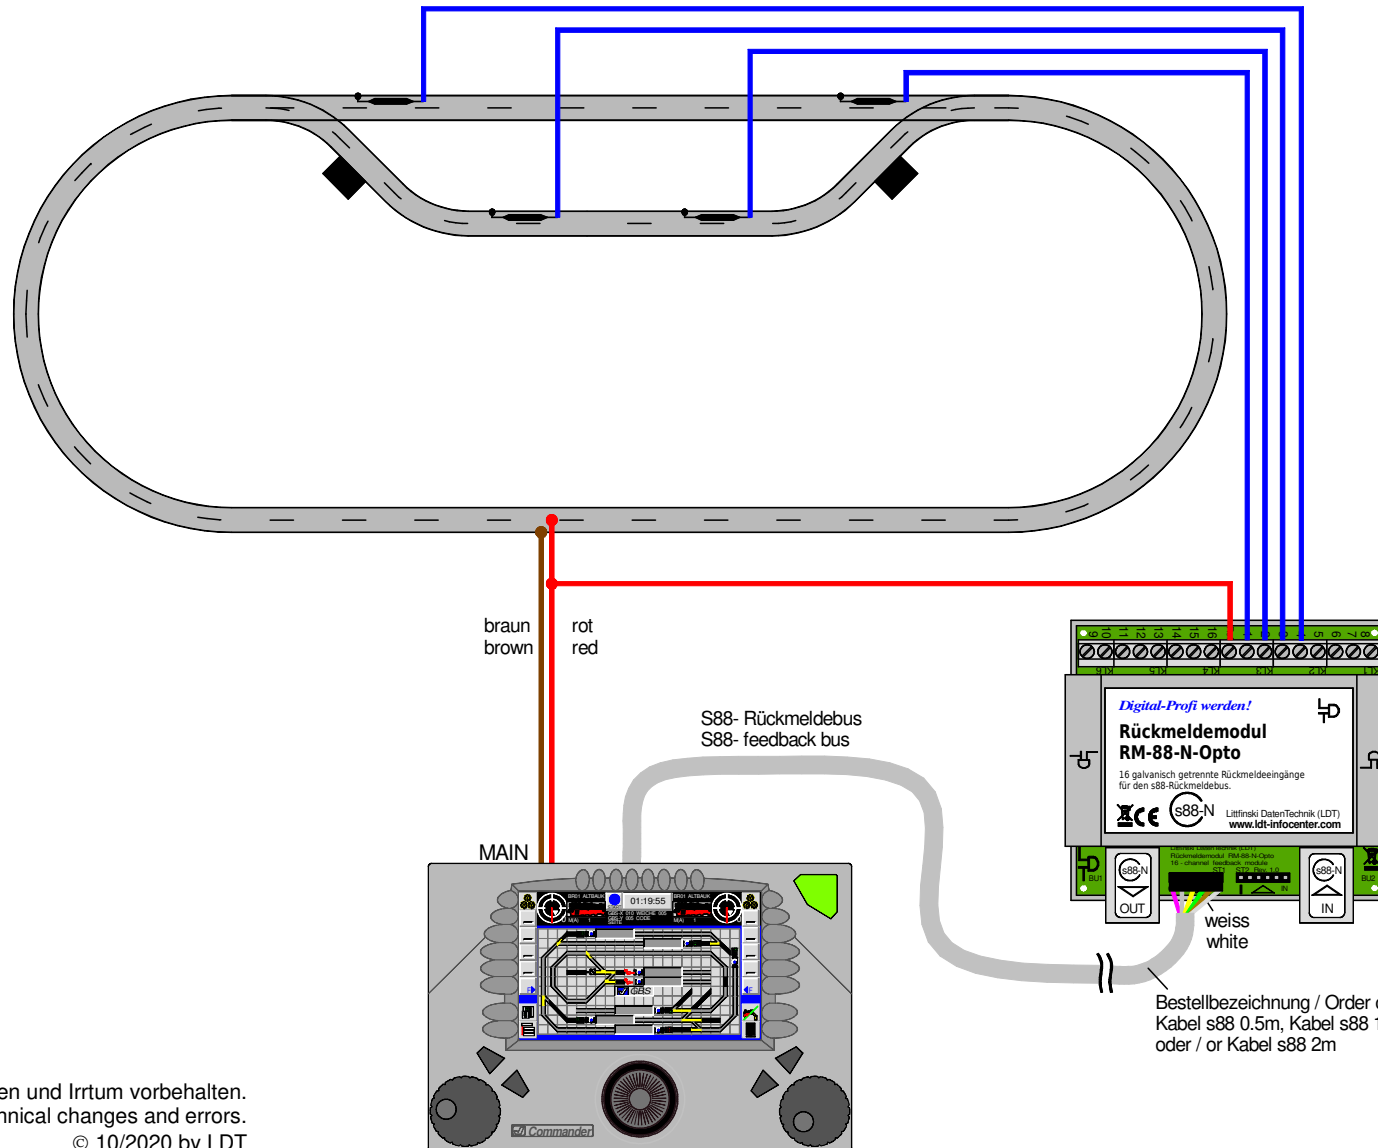

Reedkontakte zur Rückmeldung (Opto) / s88-Standardkabel Reed contacts for feedback (opto) / s88 standard cable

Technische Änderungen und Irrtum vorbehalten.
 Subject to technical changes and errors.
 © 10/2020 by LDT